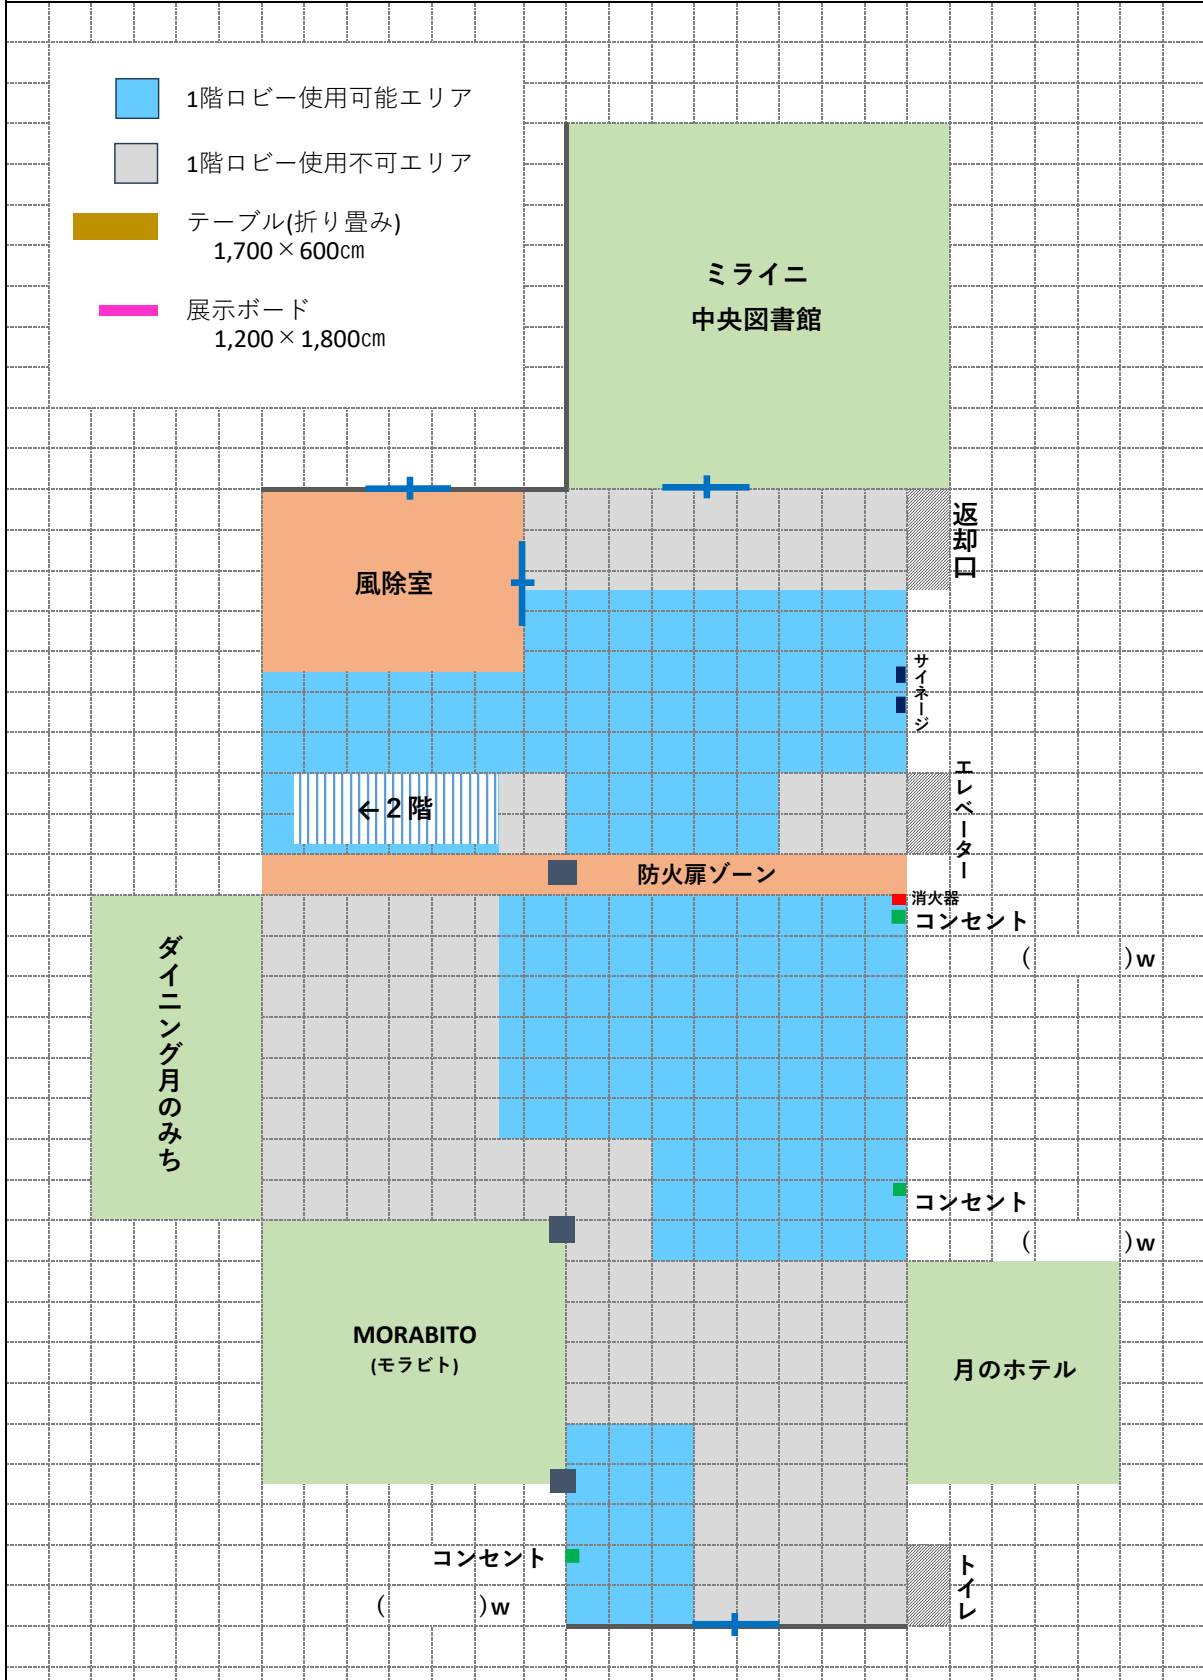

光の湊のロビー等使用レイアウト図  
 【1階 物販・体験ブース型／展示型用】

- 1階ロビー使用可能エリア
- 1階ロビー使用不可エリア
- テーブル(折り畳み)  
1,700×600cm
- 展示ボード  
1,200×1,800cm

申請者名(団体) \_\_\_\_\_

使用予定日            年    月    日( ) ~    年    月    日( )

※ 1マス 900×900cm