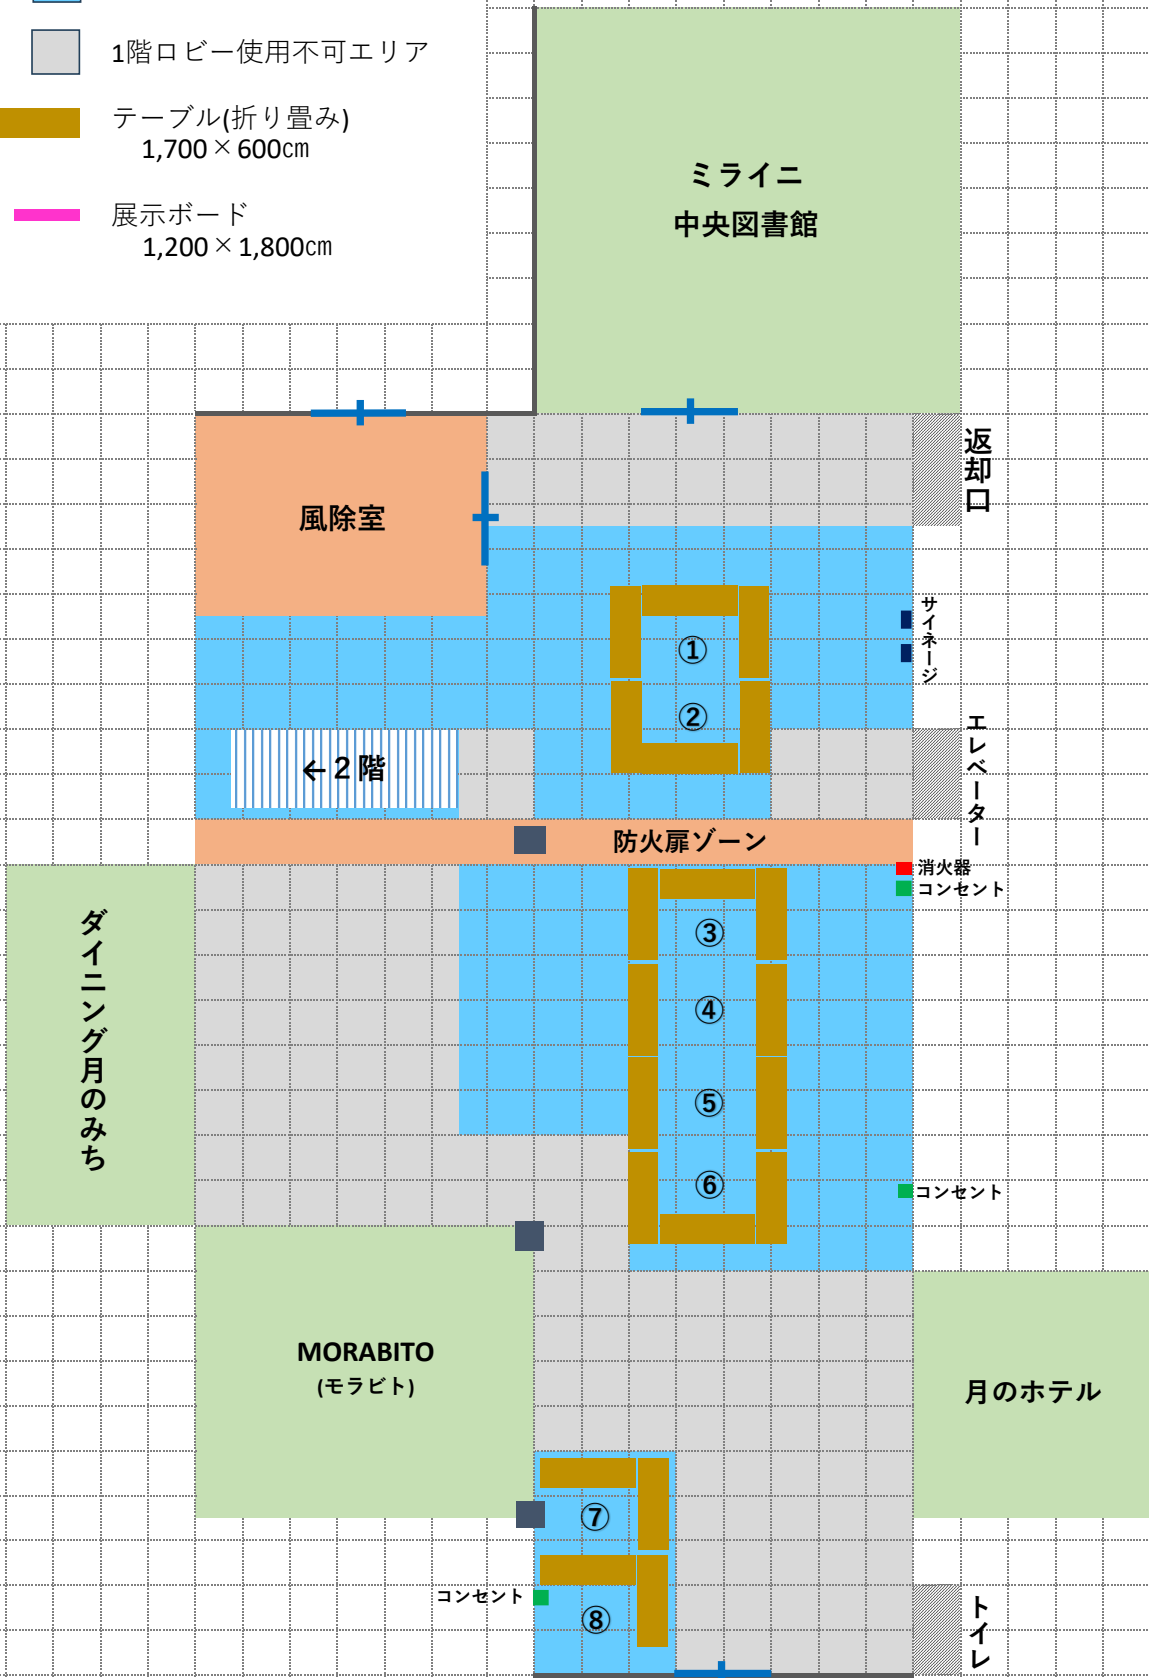

<使用例1> 光の湊のロビー等使用レイアウト図 物販・体験ブース型【1階/全面：10区画】

- 1階ロビー使用可能エリア
- 1階ロビー使用不可エリア
- テーブル(折り畳み)
1,700×600cm
- 展示ボード
1,200×1,800cm

※ 1マス 900×900cm

<使用例2> 光の湊のロビー等使用レイアウト図 物販・体験ブース型【1階/全面：8区画】

- 1階ロビー使用可能エリア
- 1階ロビー使用不可エリア
- テーブル(折り畳み)
1,700×600cm
- 展示ボード
1,200×1,800cm

※ 1マス 900×900cm

<使用例3> 光の湊のロビー等使用レイアウト図 展示型【1階/3区画】

- 1階ロビー使用可能エリア
- 1階ロビー使用不可エリア
- テーブル(折り畳み)
1,700×600cm
- 展示ボード
1,200×1,800cm

※ 1マス 900×900cm

<使用例4> 光の湊のロビー等使用レイアウト図 展示型【2階/3区画】