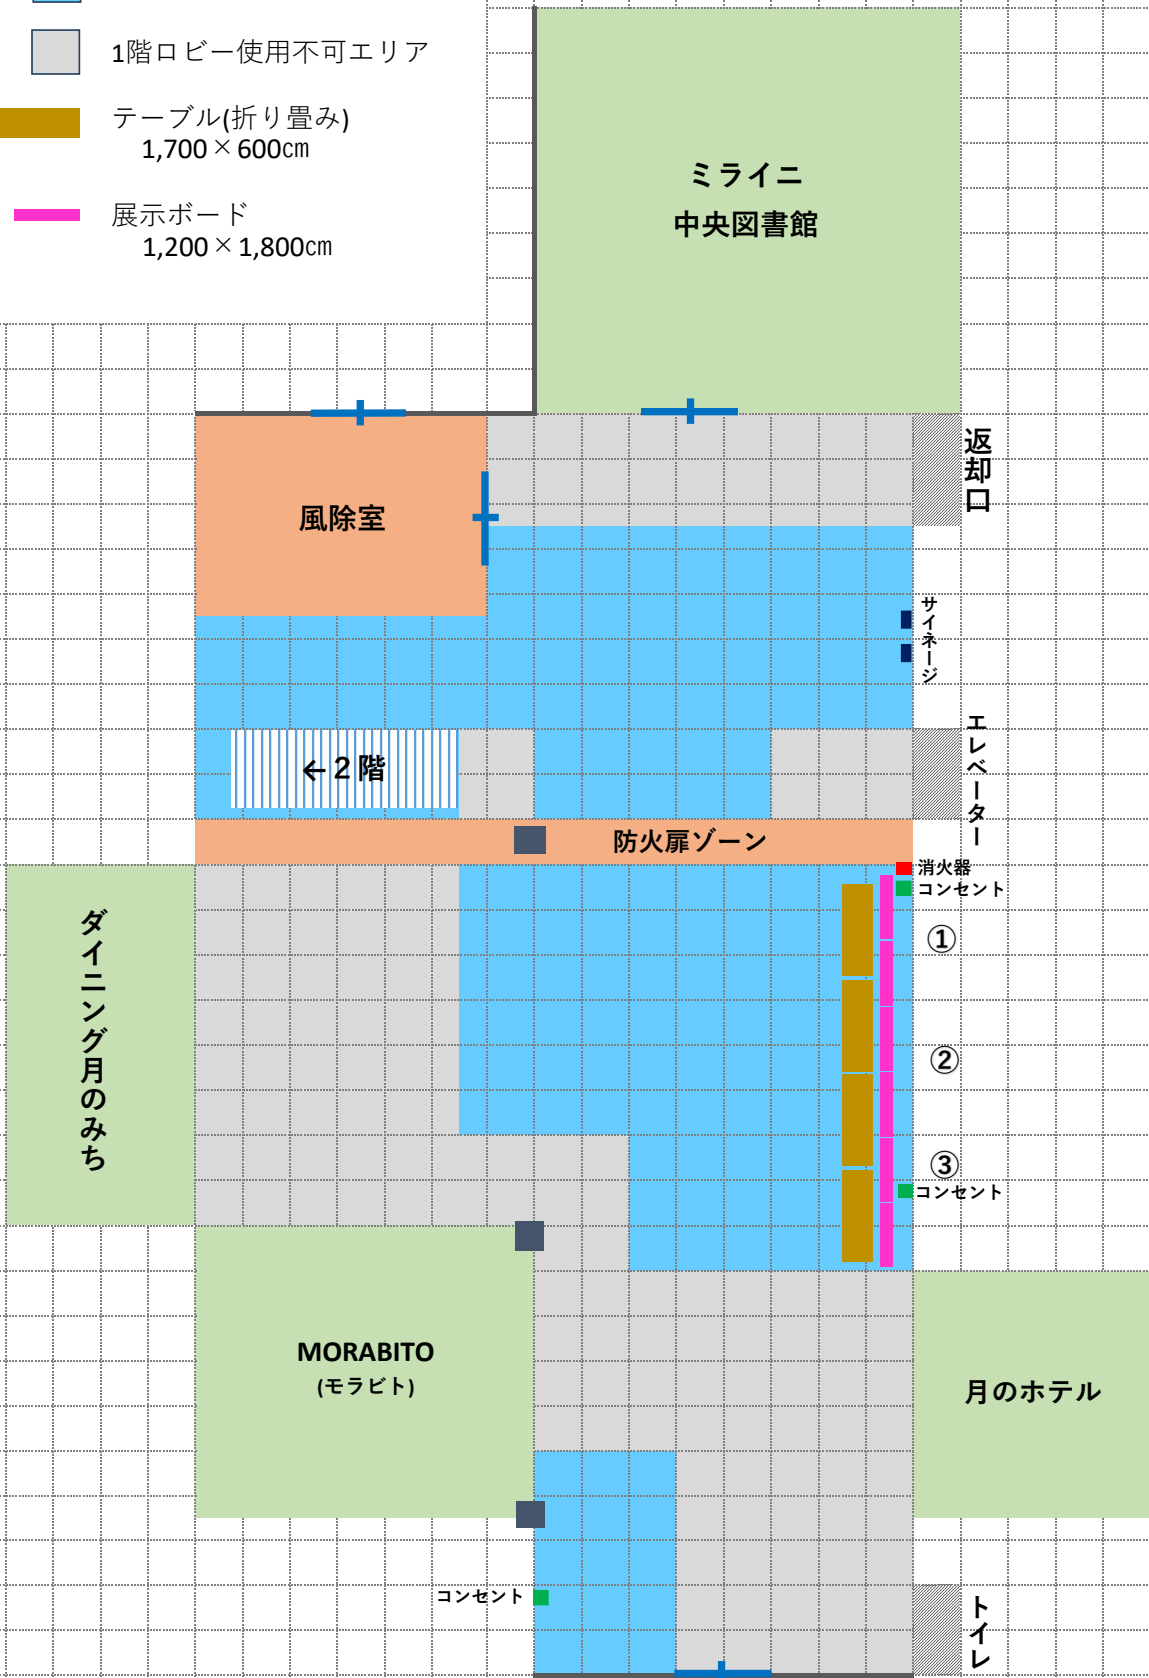

<使用例1> 光の湊のロビー等使用レイアウト図 物販・体験ブース型【1階/全面：10区画】

- 1階ロビー使用可能エリア
- 1階ロビー使用不可エリア
- テーブル(折り畳み)
1,700×600cm
- 展示ボード
1,200×1,800cm

※ 1マス 900×900cm

<使用例2> 光の湊のロビー等使用レイアウト図 物販・体験ブース型【1階/全面：8区画】

- 1階ロビー使用可能エリア
- 1階ロビー使用不可エリア
- テーブル(折り畳み)
1,700×600cm
- 展示ボード
1,200×1,800cm

※ 1マス 900×900cm

<使用例3> 光の湊のロビー等使用レイアウト図 展示型【1階/3区画】

- 1階ロビー使用可能エリア
- 1階ロビー使用不可エリア
- テーブル(折り畳み)
1,700×600cm
- 展示ボード
1,200×1,800cm

※ 1マス 900×900cm

<使用例4> 光の湊のロビー等使用レイアウト図 展示型【2階/3区画】