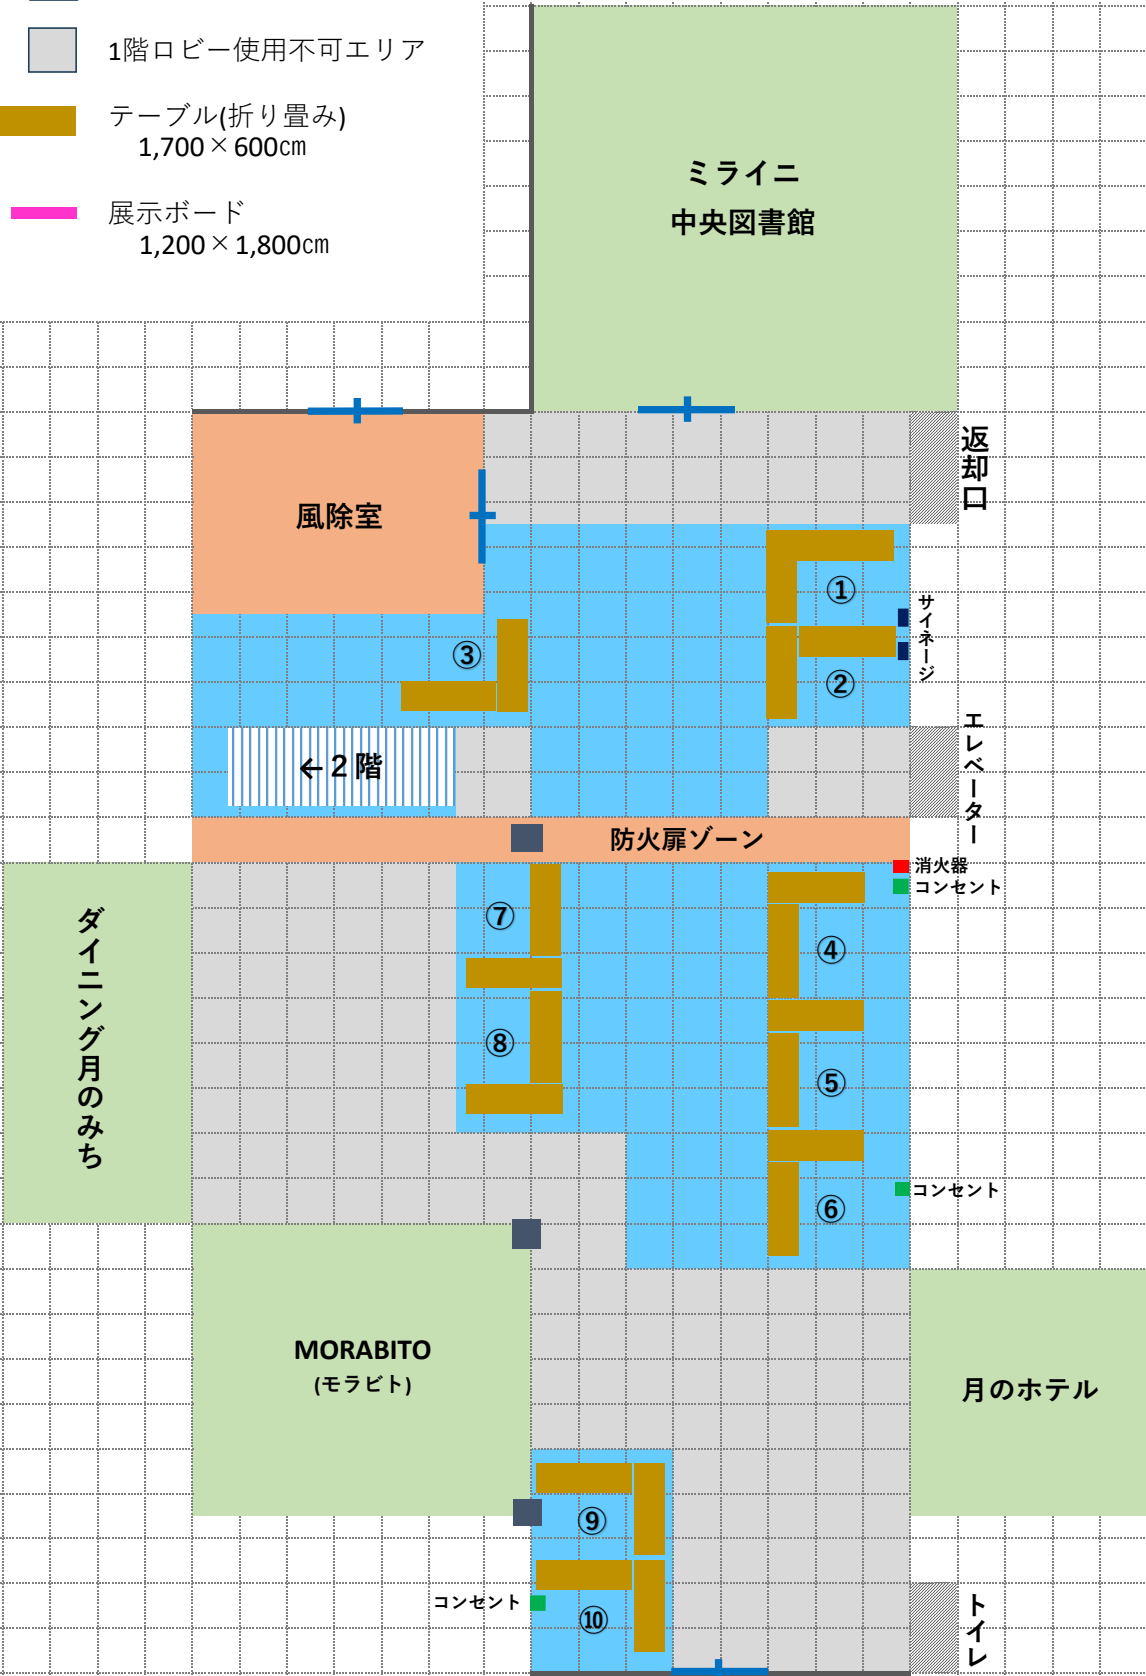

<使用例1> 光の湊のロビー等使用レイアウト図 物販・体験ブース型【1階/全面：10区画】

- 1階ロビー使用可能エリア
- 1階ロビー使用不可エリア
- テーブル(折り畳み)
1,700×600cm
- 展示ボード
1,200×1,800cm

※ 1マス 900×900cm

<使用例2> 光の湊のロビー等使用レイアウト図 物販・体験ブース型【1階/全面：8区画】

- 1階ロビー使用可能エリア
- 1階ロビー使用不可エリア
- テーブル(折り畳み)
1,700×600cm
- 展示ボード
1,200×1,800cm

※ 1マス 900×900cm

<使用例3> 光の湊のロビー等使用レイアウト図 展示型【1階/3区画】

- 1階ロビー使用可能エリア
- 1階ロビー使用不可エリア
- テーブル(折り畳み)
1,700×600cm
- 展示ボード
1,200×1,800cm

※ 1マス 900×900cm

<使用例4> 光の湊のロビー等使用レイアウト図 展示型【2階/3区画】